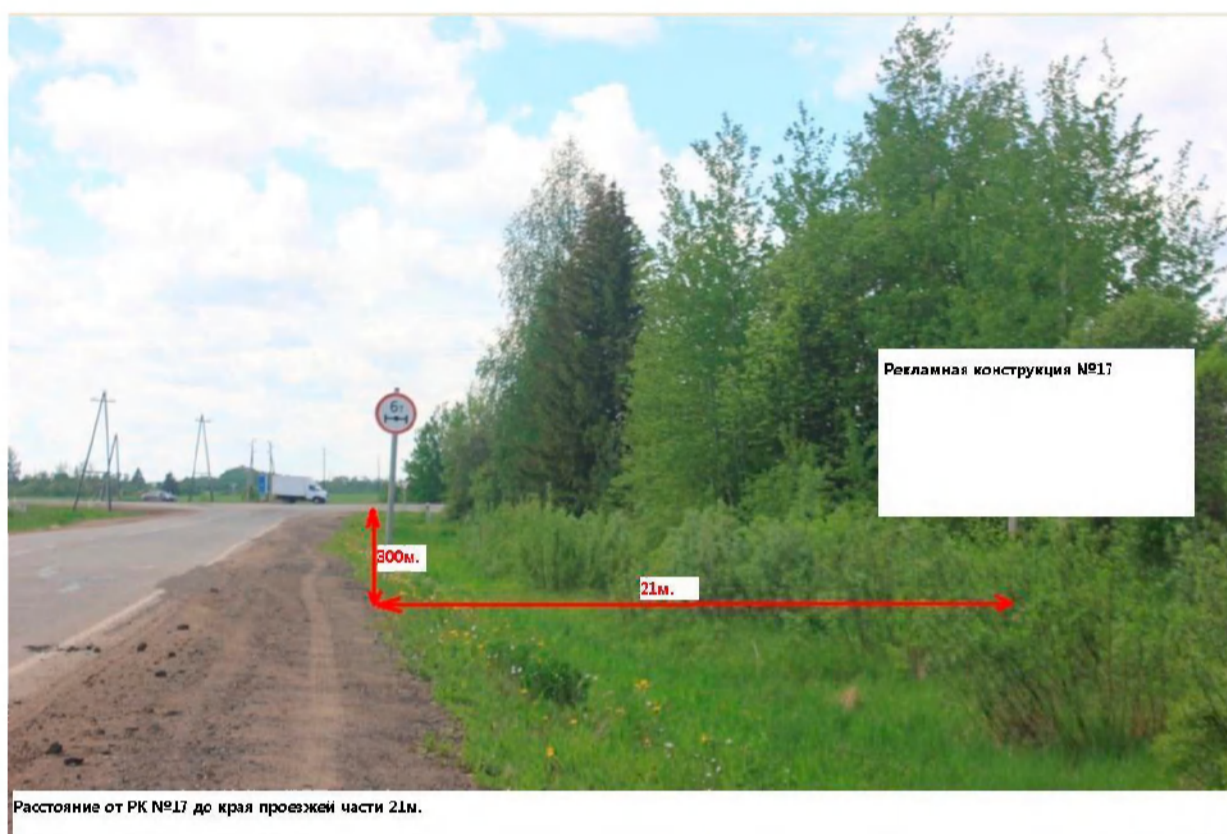

РК № 16

Расстояние от РК №16 до края проезжей части 18 м.

п. Балезино, ул. Калинина, нечетная сторона, в 200 м от перекрестка а/д Ижевск-Глазов

РК № 17

Балезинский район, 100 м от моста р. Чепца в сторону п. Балезино по правой стороне