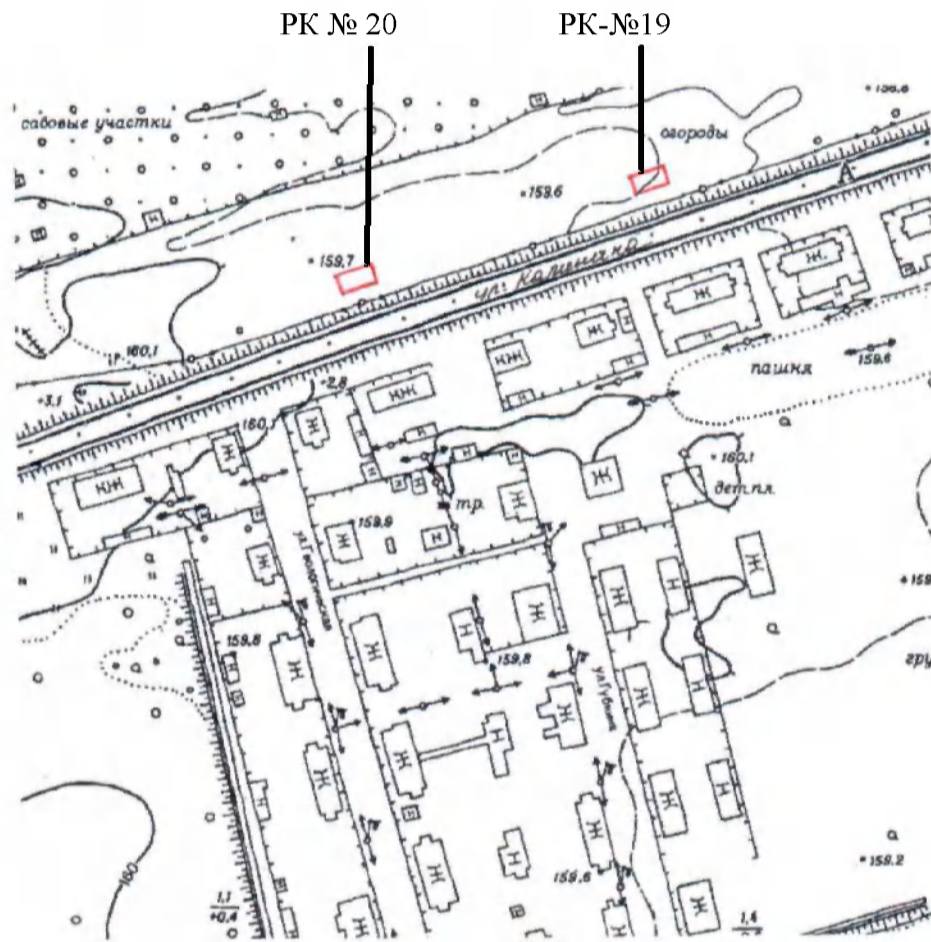

п.Балезино, улица Калинина (вид Рк на проезжую часть)
РК: № 19, № 20
Схема размещения рекламных конструкций, М 1:1200

■ - рекламная конструкция билборд

Обозначение характерных точек границ	Координаты, м.	
	X	Y
:ЗУ № 1, РК № 19		
1	512753,75	2216463,49
2	512754,53	2216465,3
3	512752,65	2216466,12
4	512751,91	2216464,23
:ЗУ № 2, РК № 20		
1	512729,98	2216377,98
2	512730,76	2216379,80
3	512728,88	2216380,62
4	512728,14	2216378,73