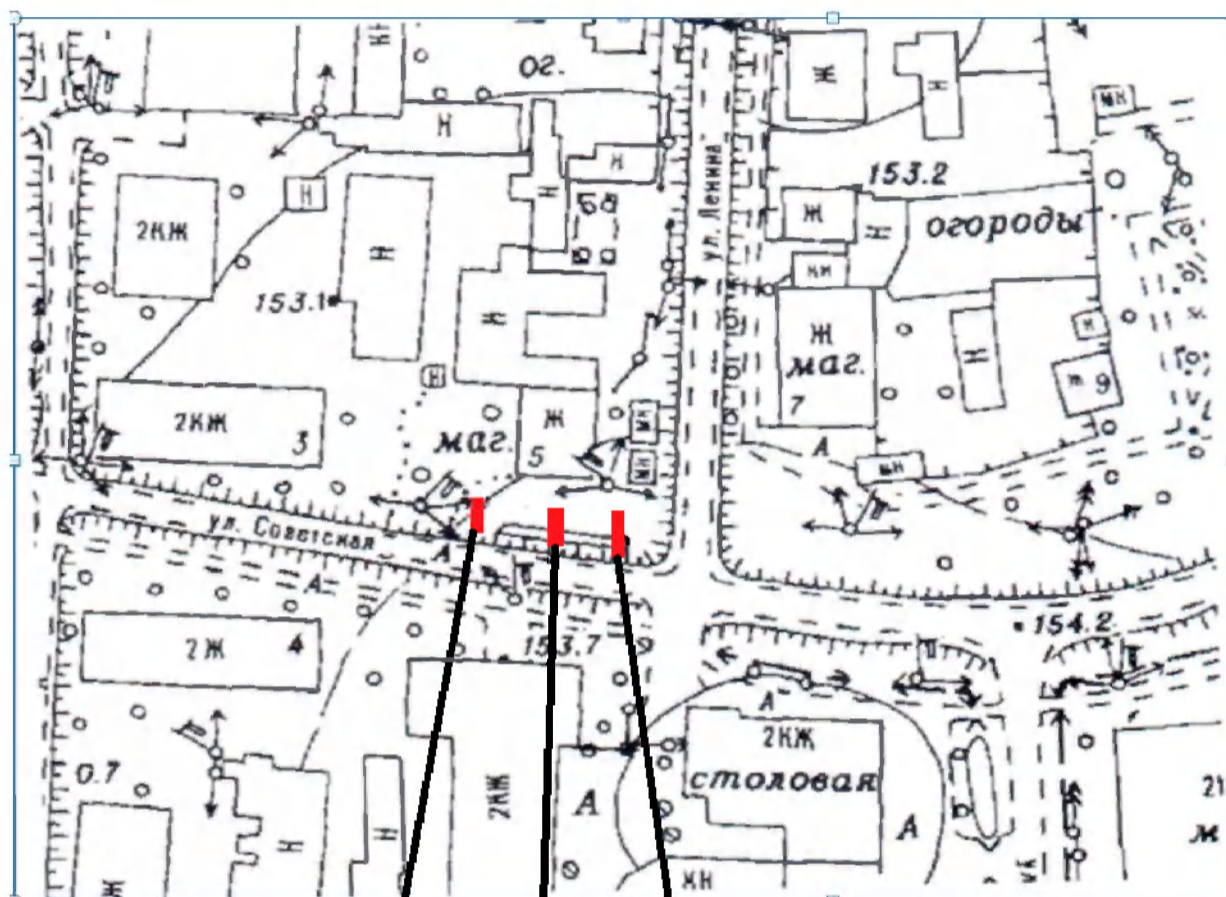

п. Балезино, улица Советская (вид Рк рядом с кафе «Райцентр»)
РК № 26, № 27, № 28

РК № 28   РК № 27   РК № 26

- рекламная конструкция сити-формат

Обозначение характерных точек границ	Координаты, м.	
	X	Y
:ЗУ РК № 26		
1	513858,65	2218066,92
2	513858,47	2218067,89
3	513856,48	2218067,49
4	513856,66	2218066,53
:ЗУ РК № 27		
1	513861,29	2218058,96
2	513861,06	2218059,98
3	513859,11	2218059,51
4	513859,32	2218058,52
:ЗУ РК № 28		
1	513861,01	2218049,37
2	513860,78	2218050,34
3	513858,83	2218049,92
4	513859,04	2218048,93