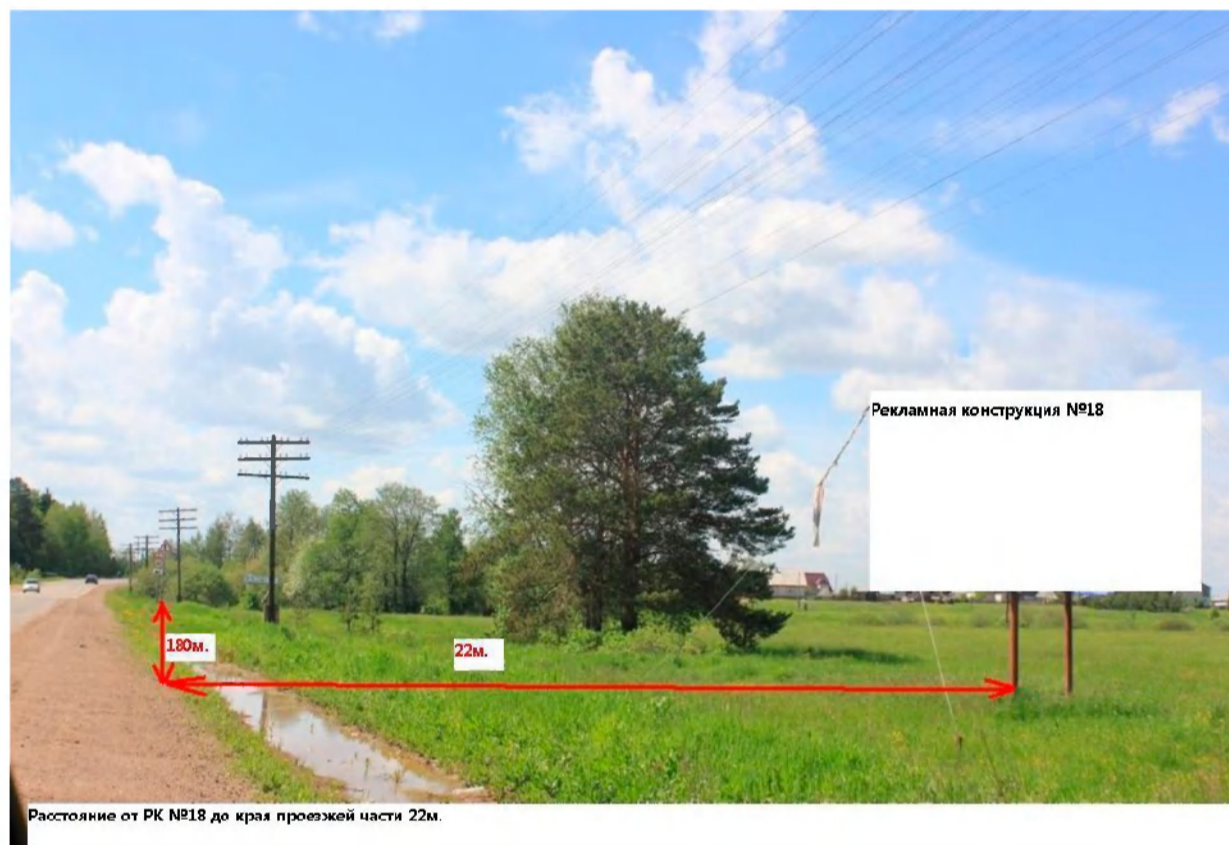

Балезинский район, 100 м от моста р. Чепца в сторону п. Балезино по правой стороне

РК № 18