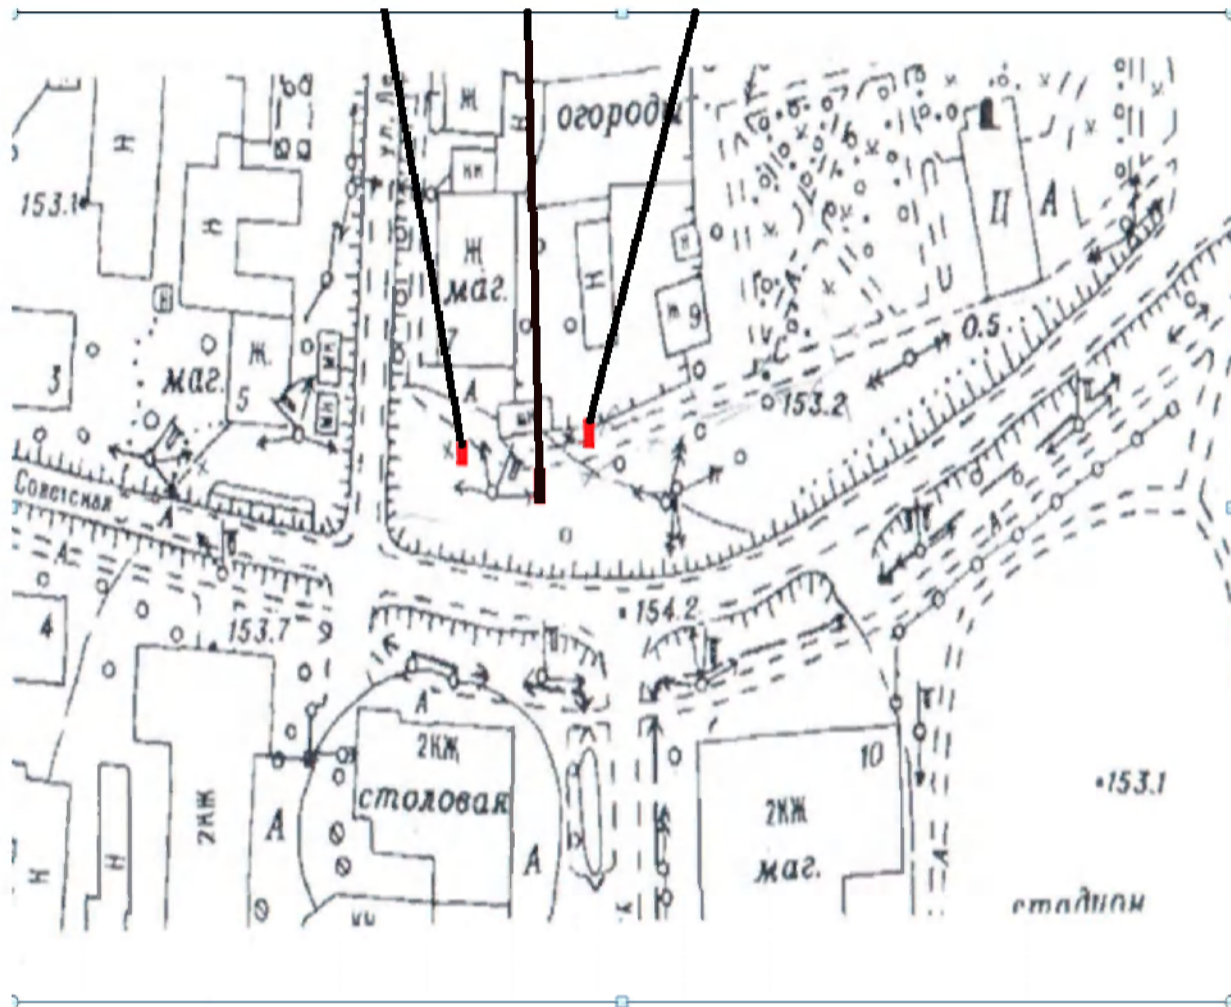

п.Балезино, ул. Советская (вид Рк на тротуар вдоль м-на Магнит)

РК № 21, № 22, № 23

РК № 21   РК № 22   РК № 23

- рекламная конструкция сити-формат

Обозначение характерных точек границ	Координаты, м.	
	X	Y
:ЗУ РК № 21		
1	513859,87	2218122,04
2	513859,97	2218123,04
3	513859,97	2218123,23
4	513859,86	2218122,23
:ЗУ РК № 22		
1	513856,85	2218133,27
2	513856,93	2218134,27
3	513854,93	2218134,40
4	513854,85	2218133,40
:ЗУ РК № 23		
1	513863,60	2218141,46
2	513863,77	2218142,44
3	513861,81	2218142,77
4	513861,63	2218141,77