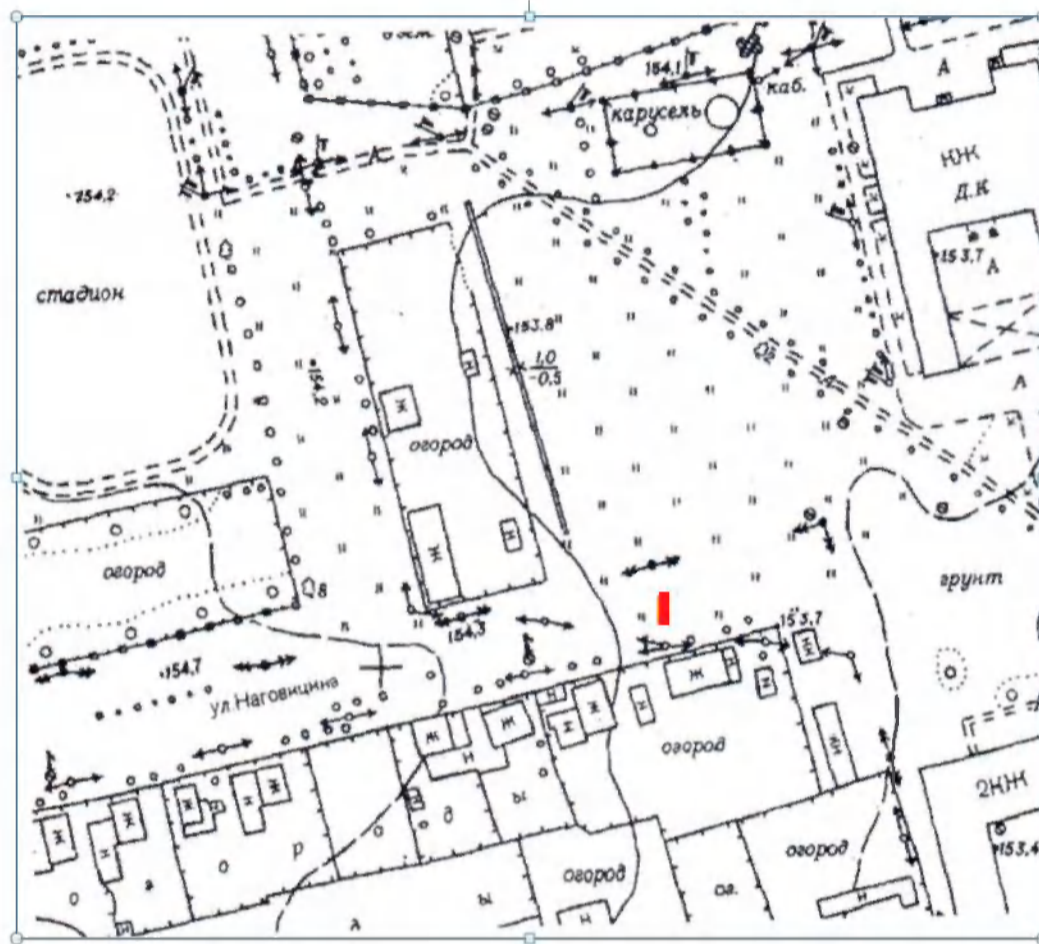

п. Балезино, ул. Наговицына (вид Рк напротив дома №3)
РК № 25

■ - рекламная конструкция сити-формат

Обозначение характерных точек границ	Координаты, м.	
	X	Y
	:ЗУ РК № 25	
1	514092,89	2217715,41
2	514091,91	2217715,63
3	514091,45	2217713,70
4	514092,45	2217713,44