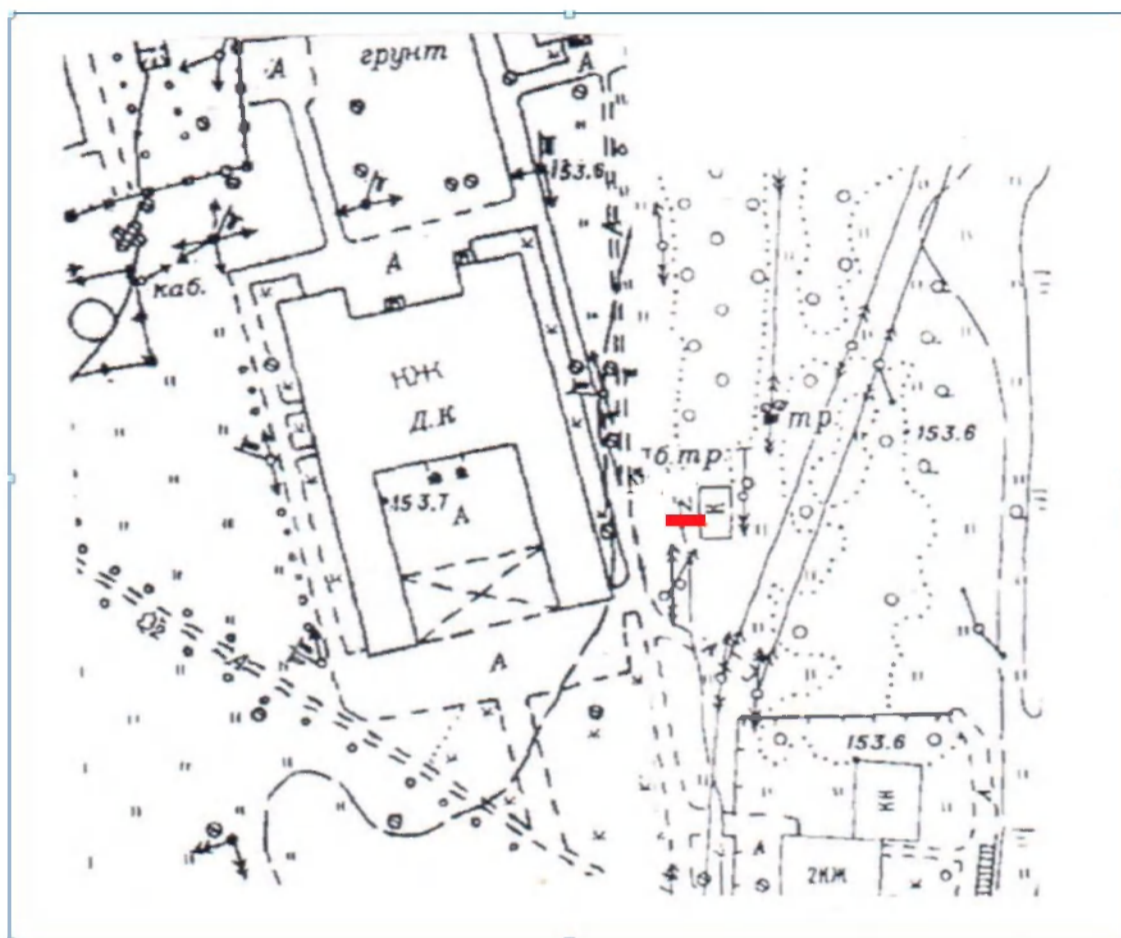

п.Балезино, улица Железнодорожная (вид Рк рядом с ДК «Дружба»)
РК № 24

- рекламная конструкция сити-формат

Обозначение характерных точек границ	Координаты, м.	
	X	Y
	:ЗУ РК № 24	
1	514001,88	2217572,09
2	514002,13	2217573,06
3	514000,19	2217573,53
4	513999,94	2217572,56