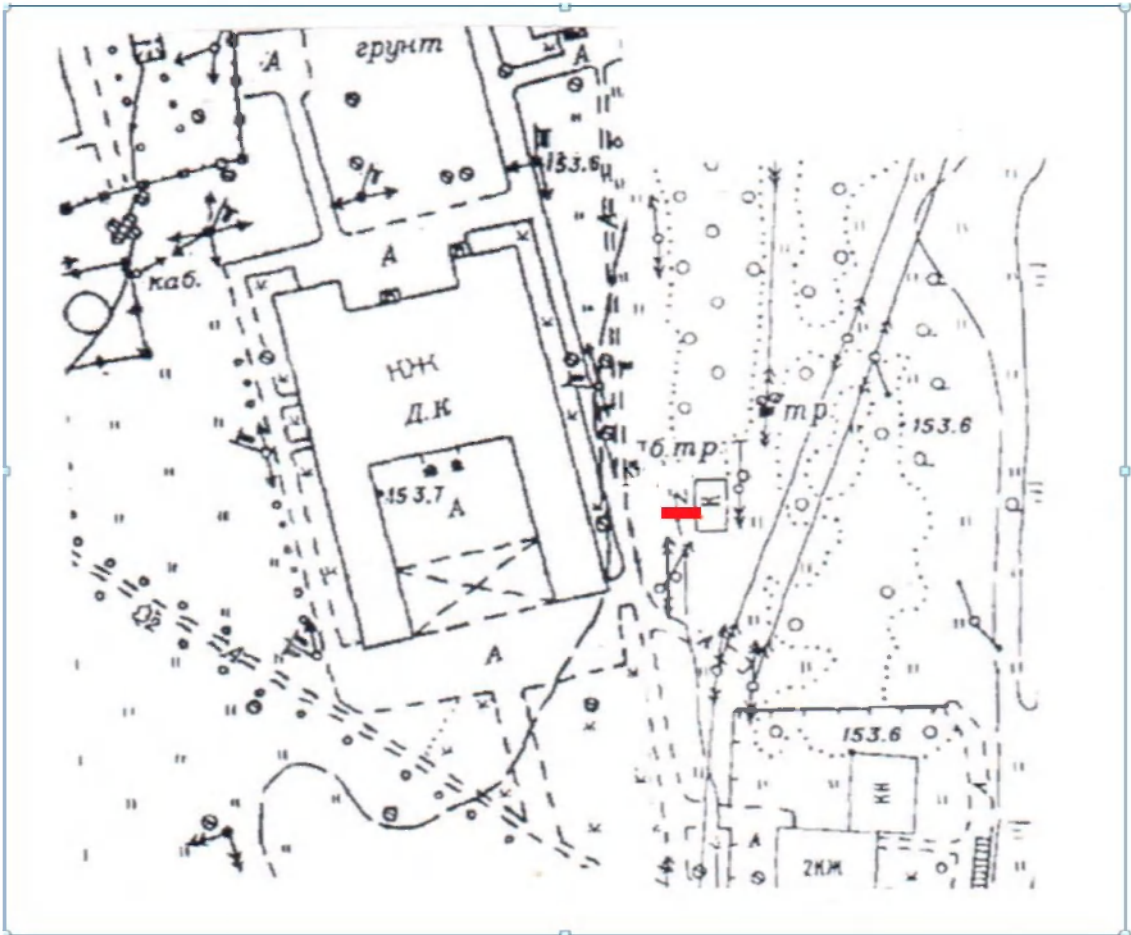

п.Балезино, улица Железнодорожная (вид Рк рядом с ДК «Дружба»)
РК № 24

- рекламная конструкция сити-формат