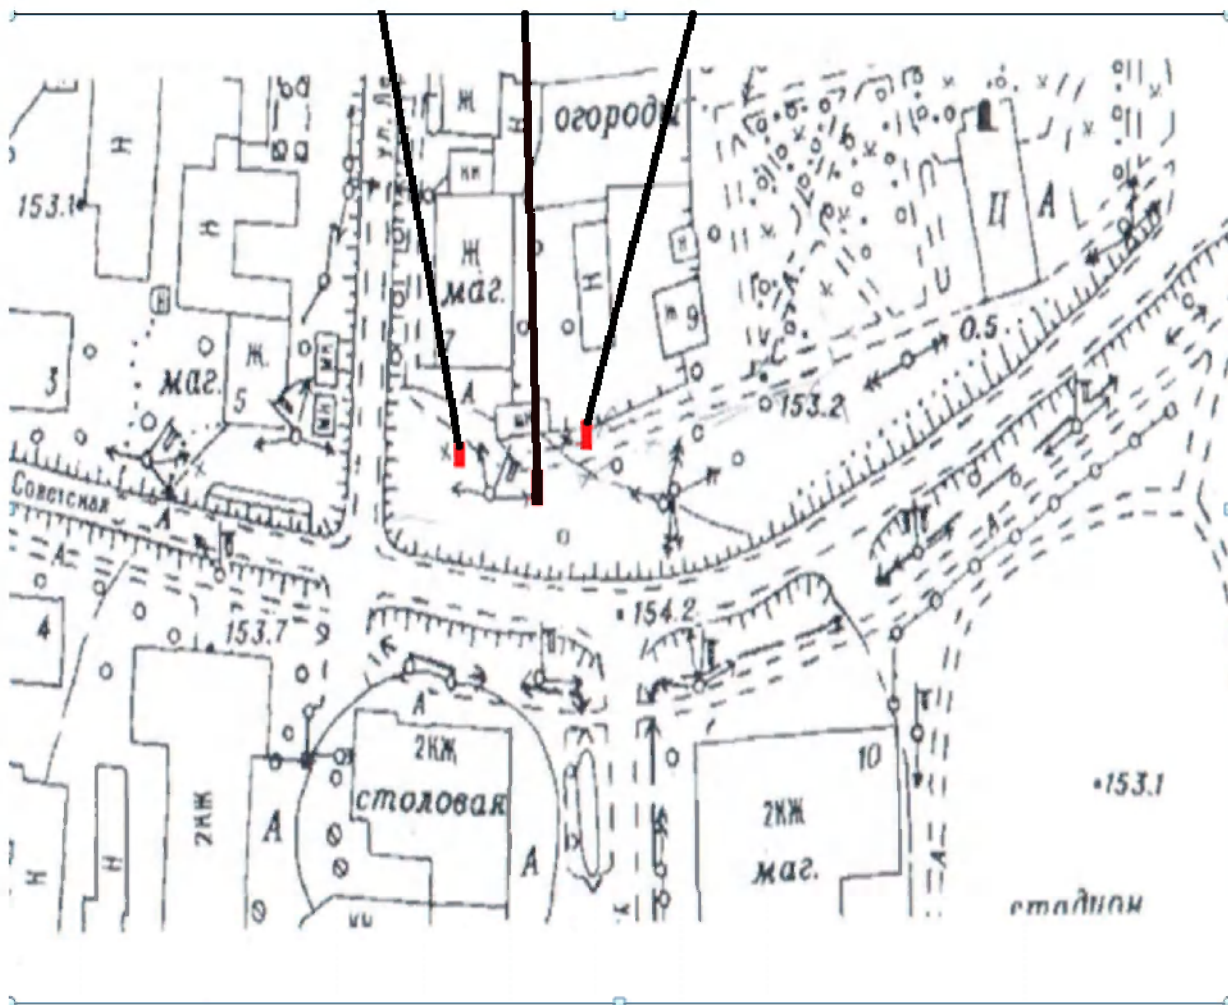

п.Балезино, ул. Советская (вид Рк на тротуар вдоль м-на Магнит)

РК № 21, № 22, № 23

РК № 21   РК № 22   РК № 23

- рекламная конструкция сити-формат

Обозначение характерных точек границ	Координаты, м.	
	X	Y
:ЗУ РК № 21		
1	513859,87	2218122,04
2	513859,97	2218123,04
3	513859,97	2218123,23
4	513859,86	2218122,23
:ЗУ РК № 22		
1	513856,85	2218133,27
2	513856,93	2218134,27
3	513854,93	2218134,40
4	513854,85	2218133,40
:ЗУ РК № 23		
1	513863,60	2218141,46
2	513863,77	2218142,44
3	513861,81	2218142,77
4	513861,63	2218141,77