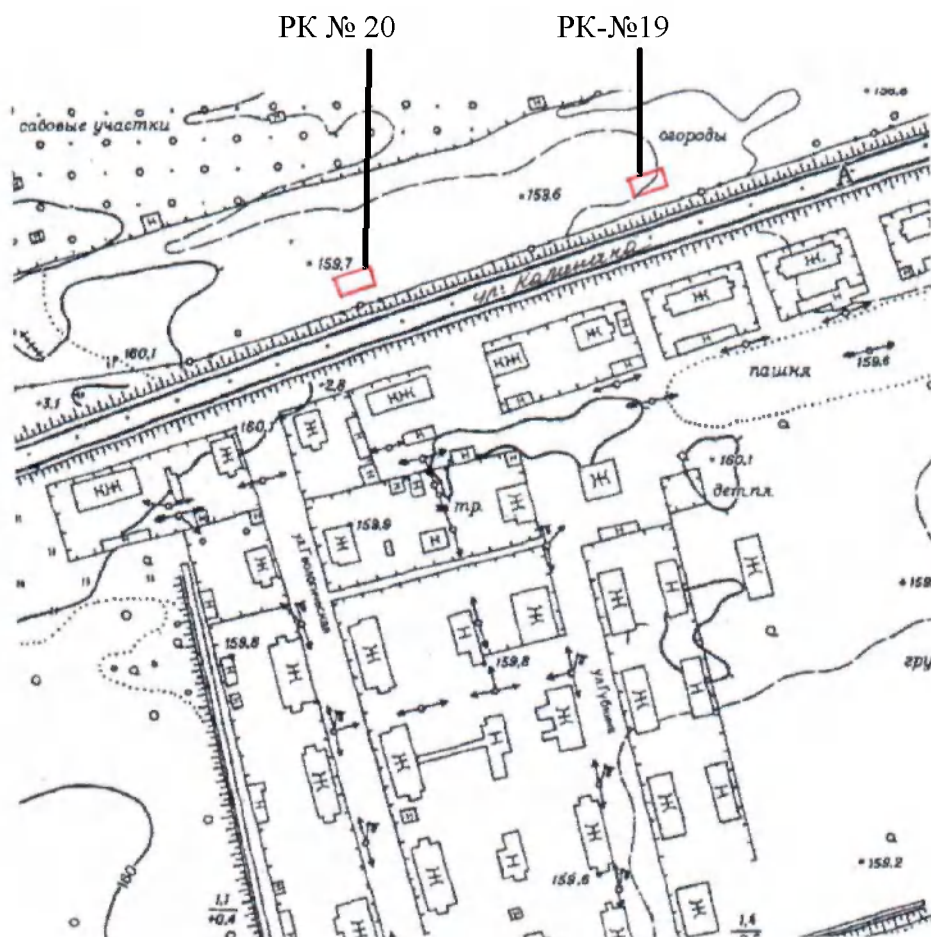

п.Балезино, улица Калинина (вид Рк на проезжую часть)

РК: № 19, № 20

Схема размещения рекламных конструкций, М 1:1200

- рекламная конструкция билборд

Обозначение характерных точек границ	Координаты, м.	
	X	Y
:ЗУ № 1, РК № 19		
1	512753,75	2216463,49
2	512754,53	2216465,3
3	512752,65	2216466,12
4	512751,91	2216464,23
:ЗУ № 2, РК № 20		
1	512729,98	2216377,98
2	512730,76	2216379,80
3	512728,88	2216380,62
4	512728,14	2216378,73