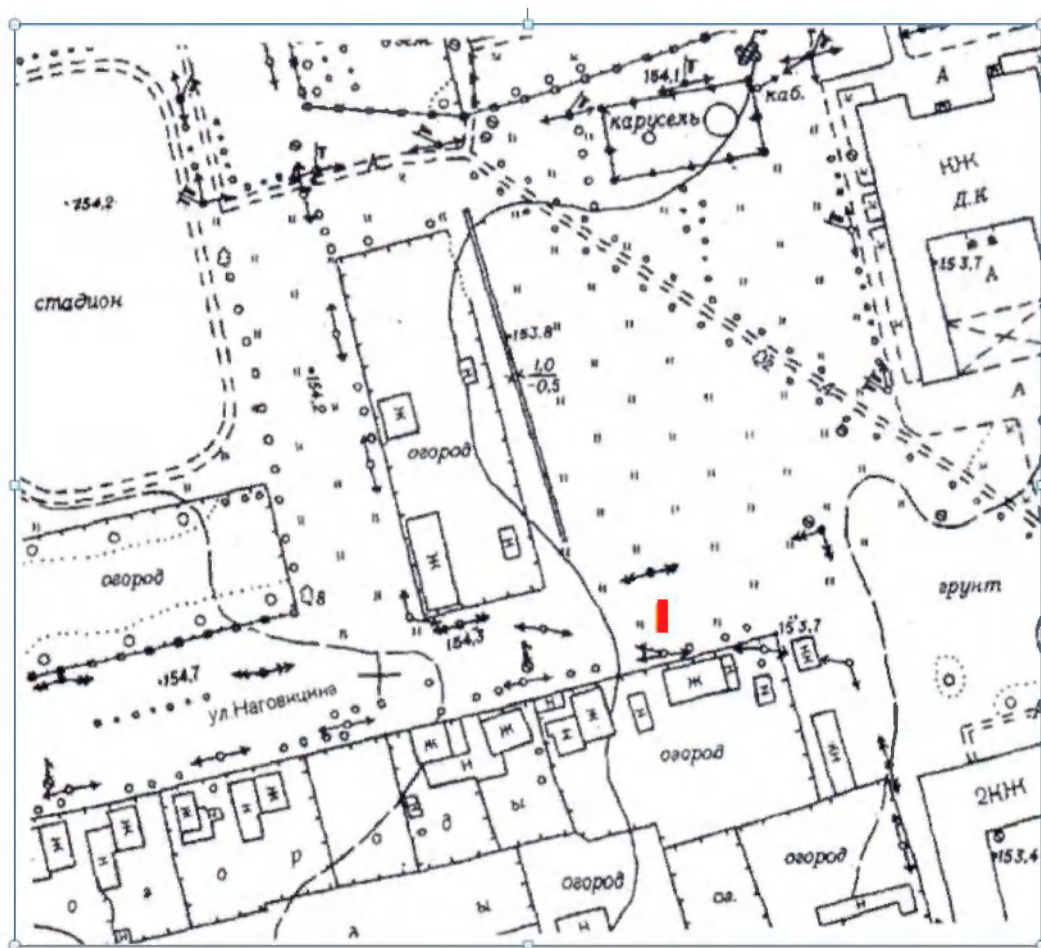

п. Балезино, ул. Наговицына (вид Рк напротив дома №3)
РК № 25

- рекламная конструкция сити-формат