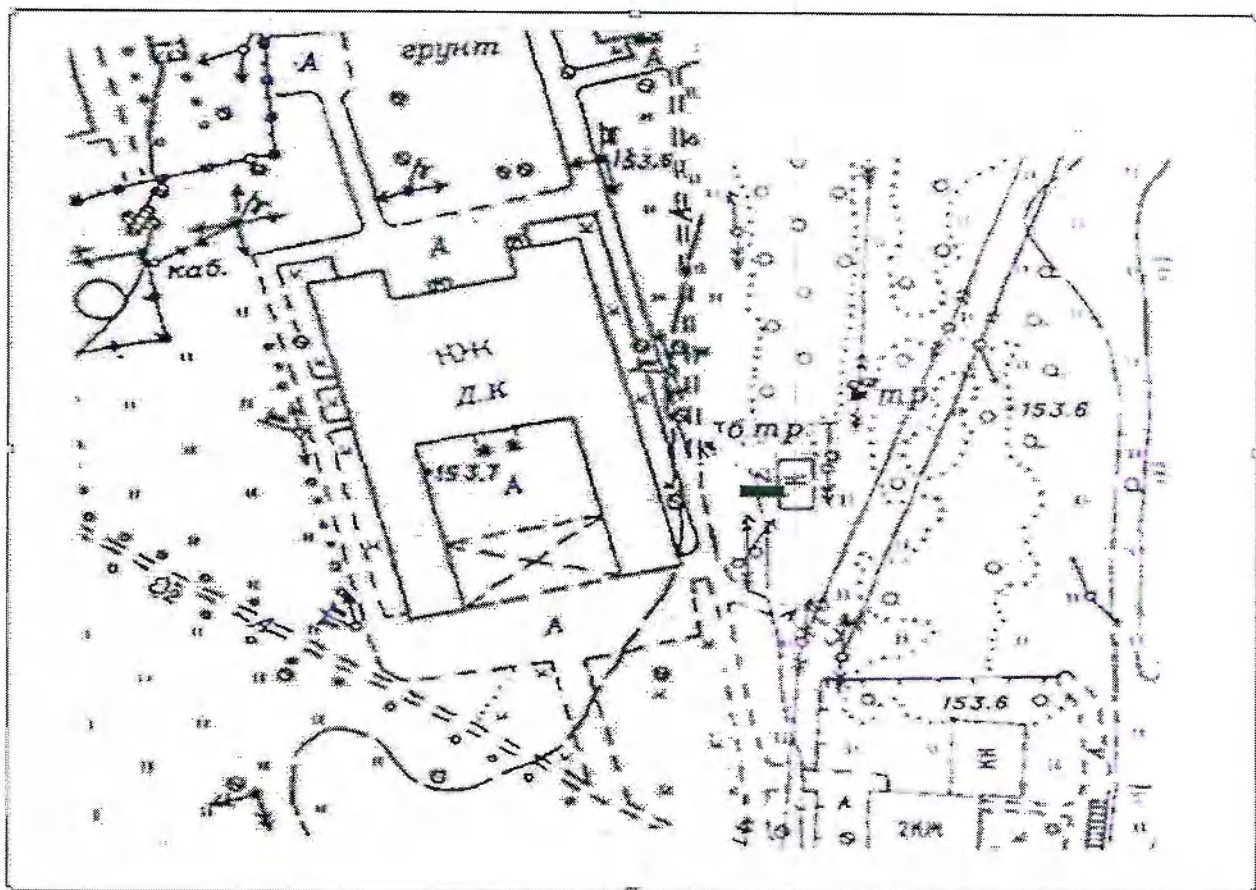

п.Балезино, улица Железнодорожная (вид Рк рядом с ДК «Дружба»)
РК № 25

- рекламная конструкция сити-формат

Обозначение характерных точек границ	Координаты, м.	
	X	Y
	:ЗУ РК № 25	
1	514092,89	2217715,41
2	514091,91	2217715,63
3	514091,45	2217713,70
4	514092,45	2217713,44