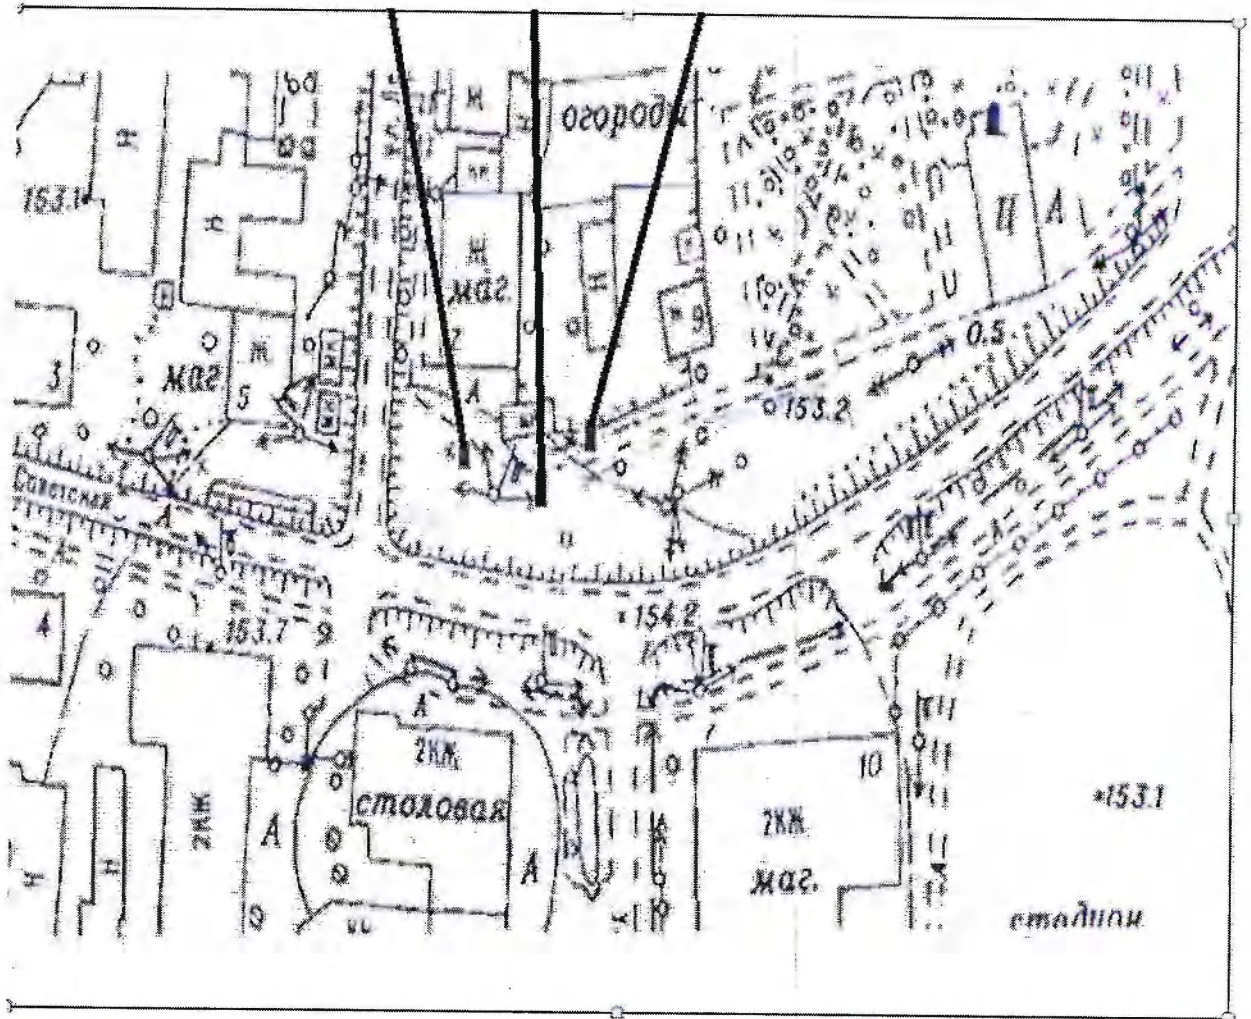

п.Балезино, ул. Советская (вид Рк на тротуар вдоль м-на Магнит)

РК № 21, № 22, № 23

РК № 21

РК № 22

РК № 23

- рекламная конструкция сити-формат

Обозначение характерных точек границ	Координаты, м.	
	X	Y
:3У РК № 21		
1	513859,87	2218122,04
2	513859,97	2218123,04
3	513859,97	2218123,23
4	513859,86	2218122,23
:3У РК № 22		
1	513856,85	2218133,27
2	513856,93	2218134,27
3	513854,93	2218134,40
4	513854,85	2218133,40
:3У РК № 23		
1	513863,60	2218141,46
2	513863,77	2218142,44
3	513861,81	2218142,77
4	513861,63	2218141,77