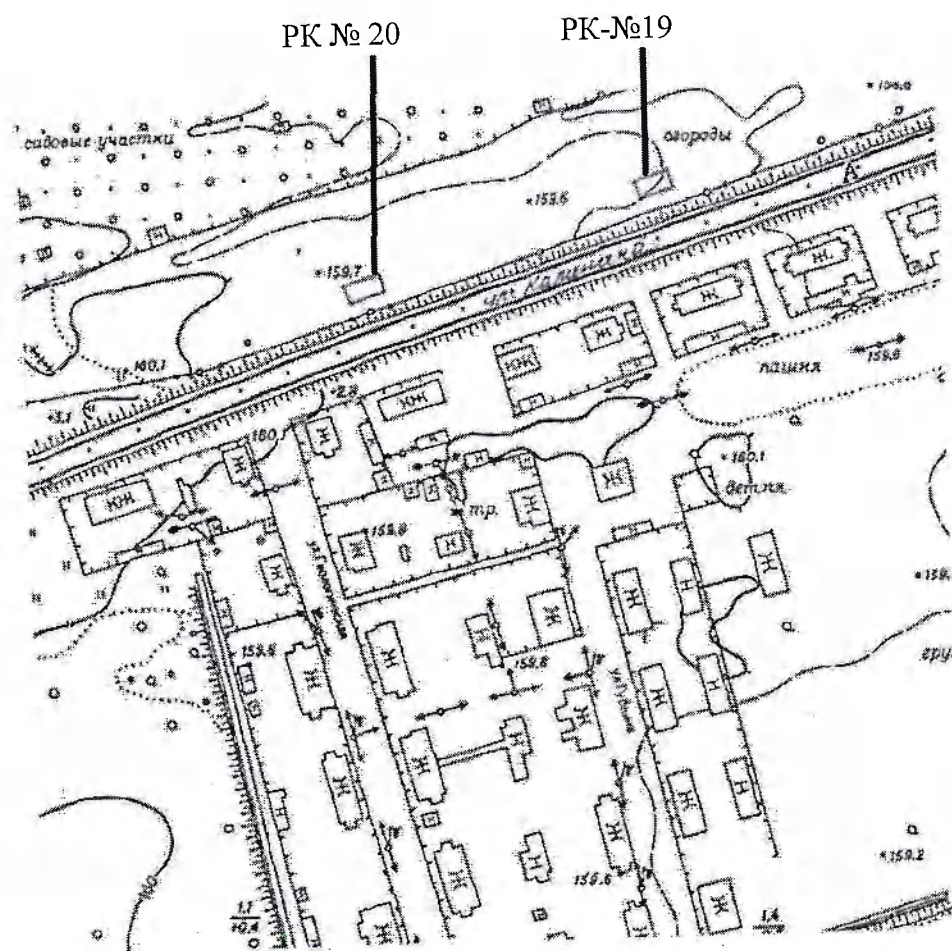

п. Балезино, улица Калинина (вид Рк на проезжую часть)
РК: № 19, № 20
Схема размещения рекламных конструкций, М 1:1200

- рекламная конструкция билборд

Обозначение характерных точек границ	Координаты, м.	
	X	Y
:ЗУ № 1, РК № 19		
1	512753,75	2216463,49
2	512754,53	2216465,3
3	512752,65	2216466,12
4	512751,91	2216464,23
:ЗУ № 2, РК № 20		
1	512729,98	2216377,98
2	512730,76	2216379,80
3	512728,88	2216380,62
4	512728,14	2216378,73