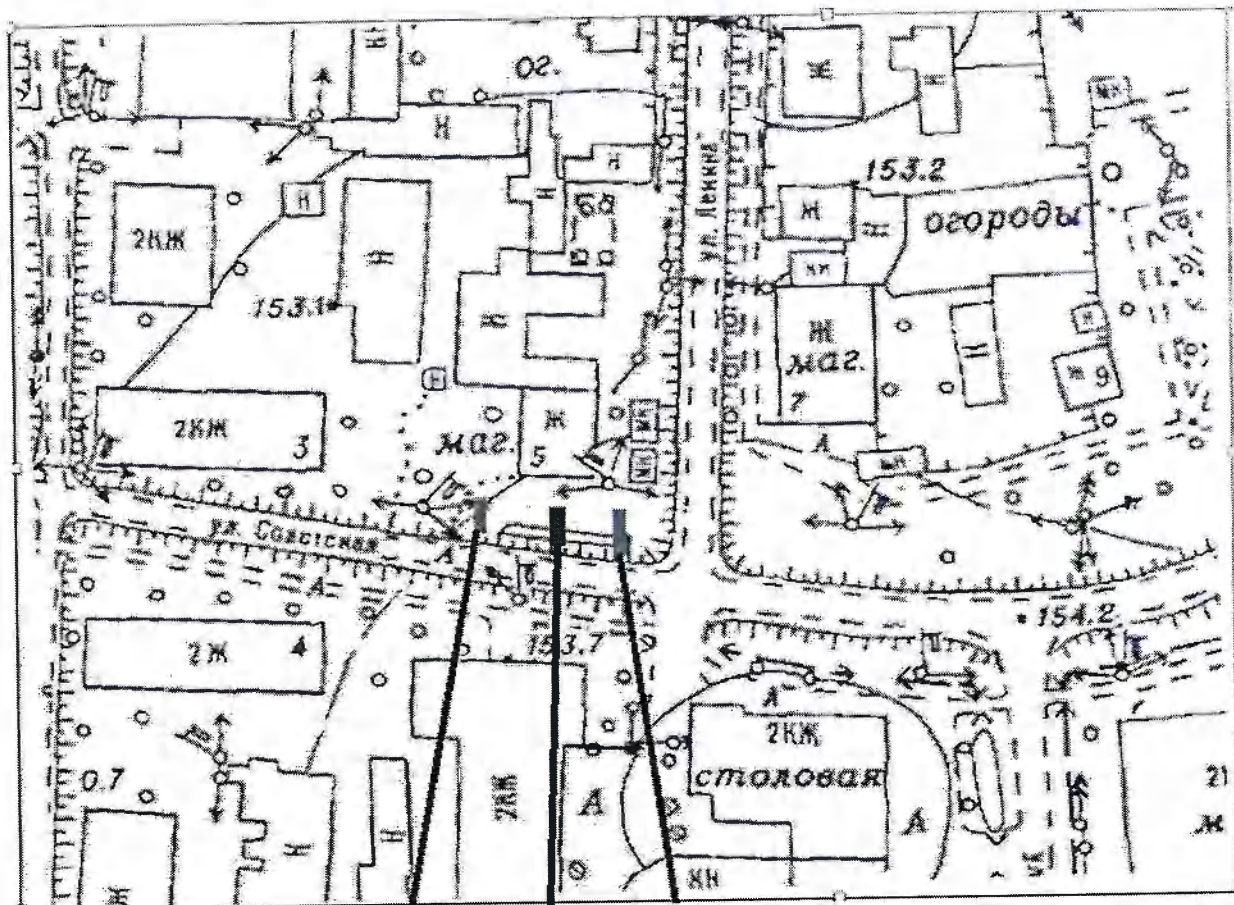

п. Балезино, улица Советская (вид Рк рядом с кафе «Райцентр»)
РК № 26, № 27, № 28

РК № 28   РК № 27   РК № 26

- рекламная конструкция сити-формат

Обозначение характерных точек границ	Координаты, м.	
	X	Y
:ЗУ РК № 26		
1	513858,65	2218066,92
2	513858,47	2218067,89
3	513856,48	2218067,49
4	513856,66	2218066,53
:ЗУ РК № 27		
1	513861,29	2218058,96
2	513861,06	2218059,98
3	513859,11	2218059,51
4	513859,32	2218058,52
:ЗУ РК № 28		
1	513861,01	2218049,37
2	513860,78	2218050,34
3	513858,83	2218049,92
4	513859,04	2218048,93