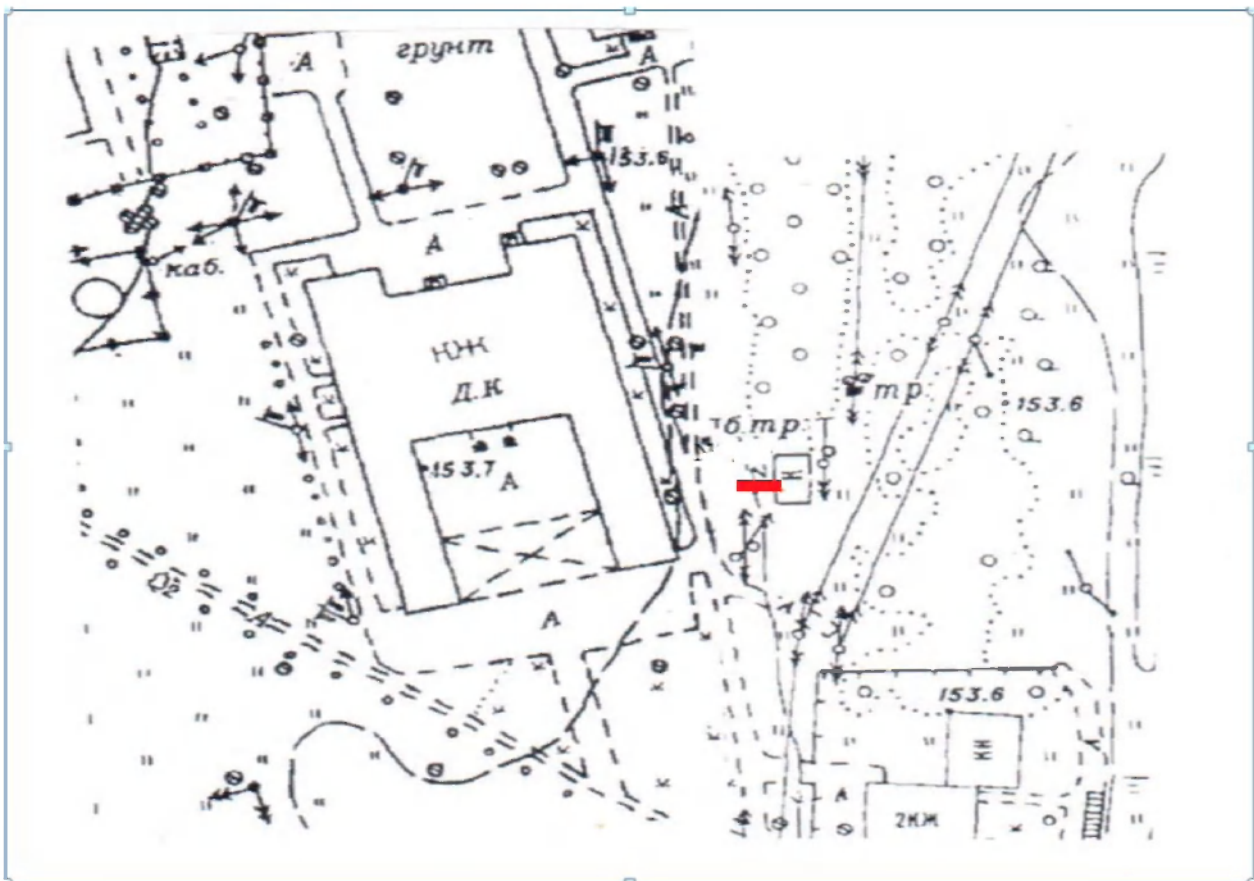

п.Балезино, улица Железнодорожная (вид Рк рядом с ДК «Дружба»)
РК № 25

- рекламная конструкция сити-формат

Обозначение характерных точек границ	Координаты, м.	
	X	Y
	:ЗУ РК № 25	
1	514092,89	2217715,41
2	514091,91	2217715,63
3	514091,45	2217713,70
4	514092,45	2217713,44