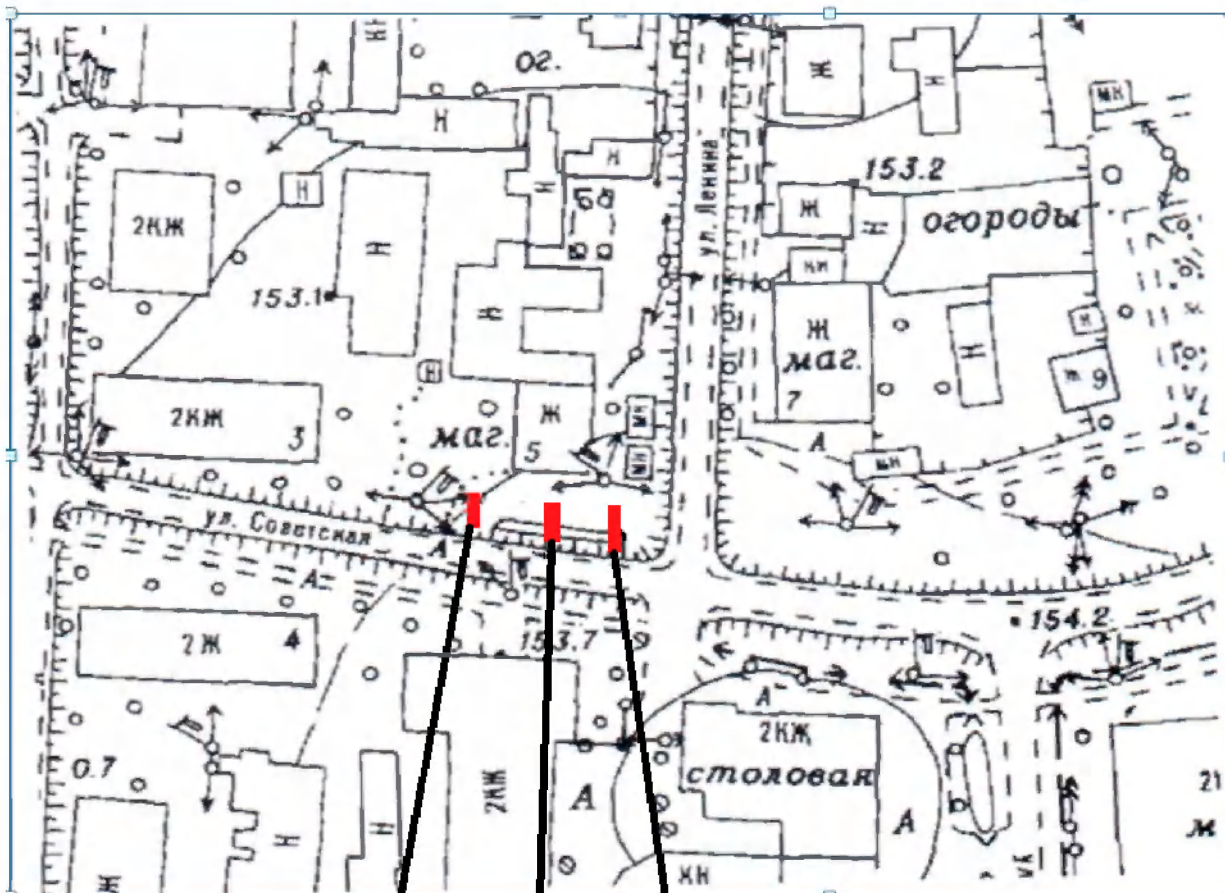

п. Балезино, улица Советская (вид Рк рядом с кафе «Райцентр»)
РК № 26, № 27, № 28

РК № 28   РК № 27   РК № 26

- рекламная конструкция сити-формат

Обозначение характерных точек границ	Координаты, м.	
	X	Y
	:ЗУ РК № 26	
1	513858,65	2218066,92
2	513858,47	2218067,89
3	513856,48	2218067,49
4	513856,66	2218066,53
	:ЗУ РК № 27	
1	513861,29	2218058,96
2	513861,06	2218059,98
3	513859,11	2218059,51
4	513859,32	2218058,52
	:ЗУ РК № 28	
1	513861,01	2218049,37
2	513860,78	2218050,34
3	513858,83	2218049,92
4	513859,04	2218048,93