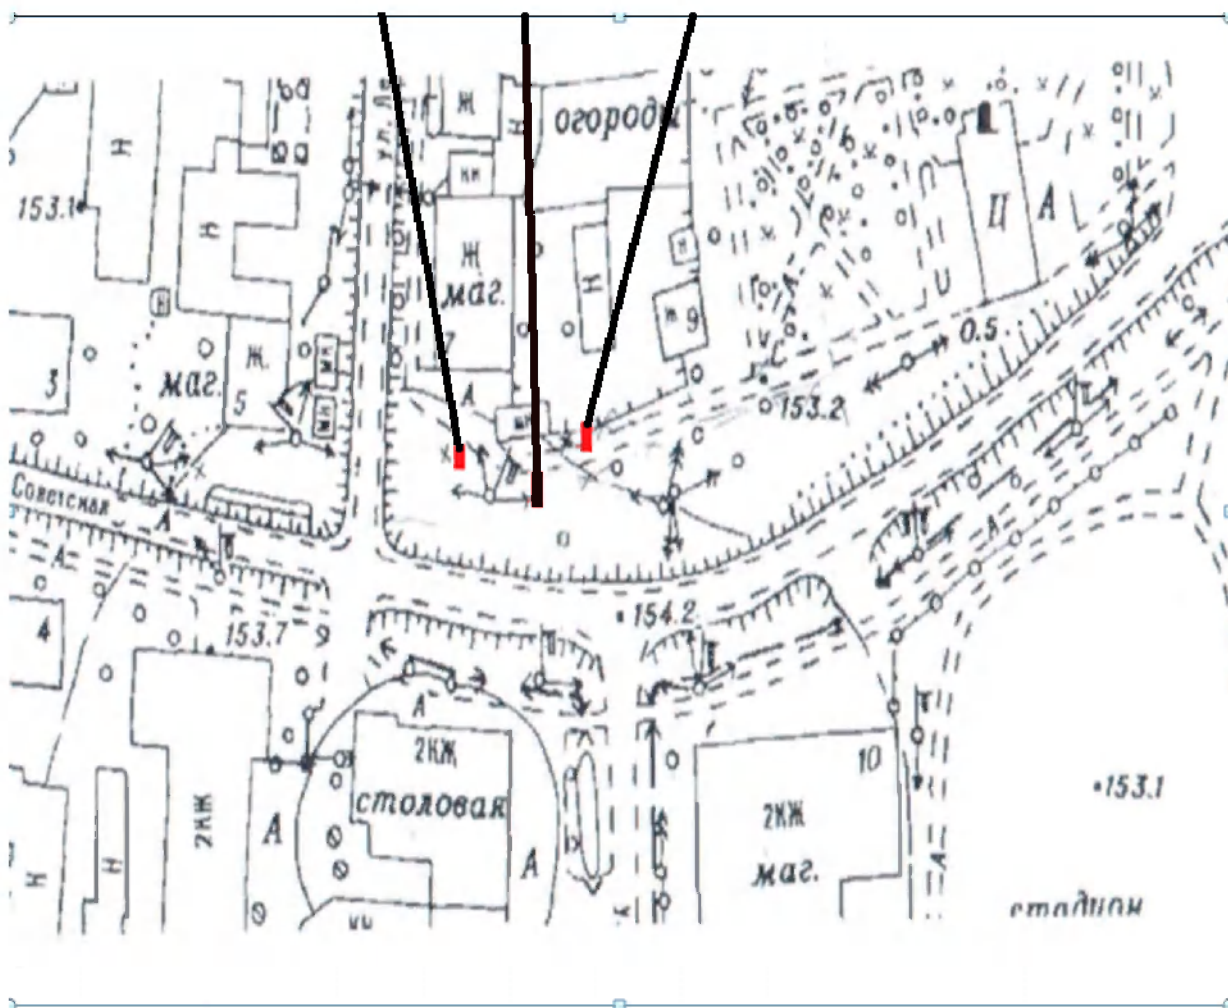

п.Балезино, ул. Советская (вид Рк на тротуар вдоль м-на Магнит)

РК № 21, № 22, № 23

РК № 21   РК № 22   РК № 23

- рекламная конструкция сити-формат

Обозначение характерных точек границ	Координаты, м.	
	X	Y
:ЗУ РК № 21		
1	513859,87	2218122,04
2	513859,97	2218123,04
3	513859,97	2218123,23
4	513859,86	2218122,23
:ЗУ РК № 22		
1	513856,85	2218133,27
2	513856,93	2218134,27
3	513854,93	2218134,40
4	513854,85	2218133,40
:ЗУ РК № 23		
1	513863,60	2218141,46
2	513863,77	2218142,44
3	513861,81	2218142,77
4	513861,63	2218141,77