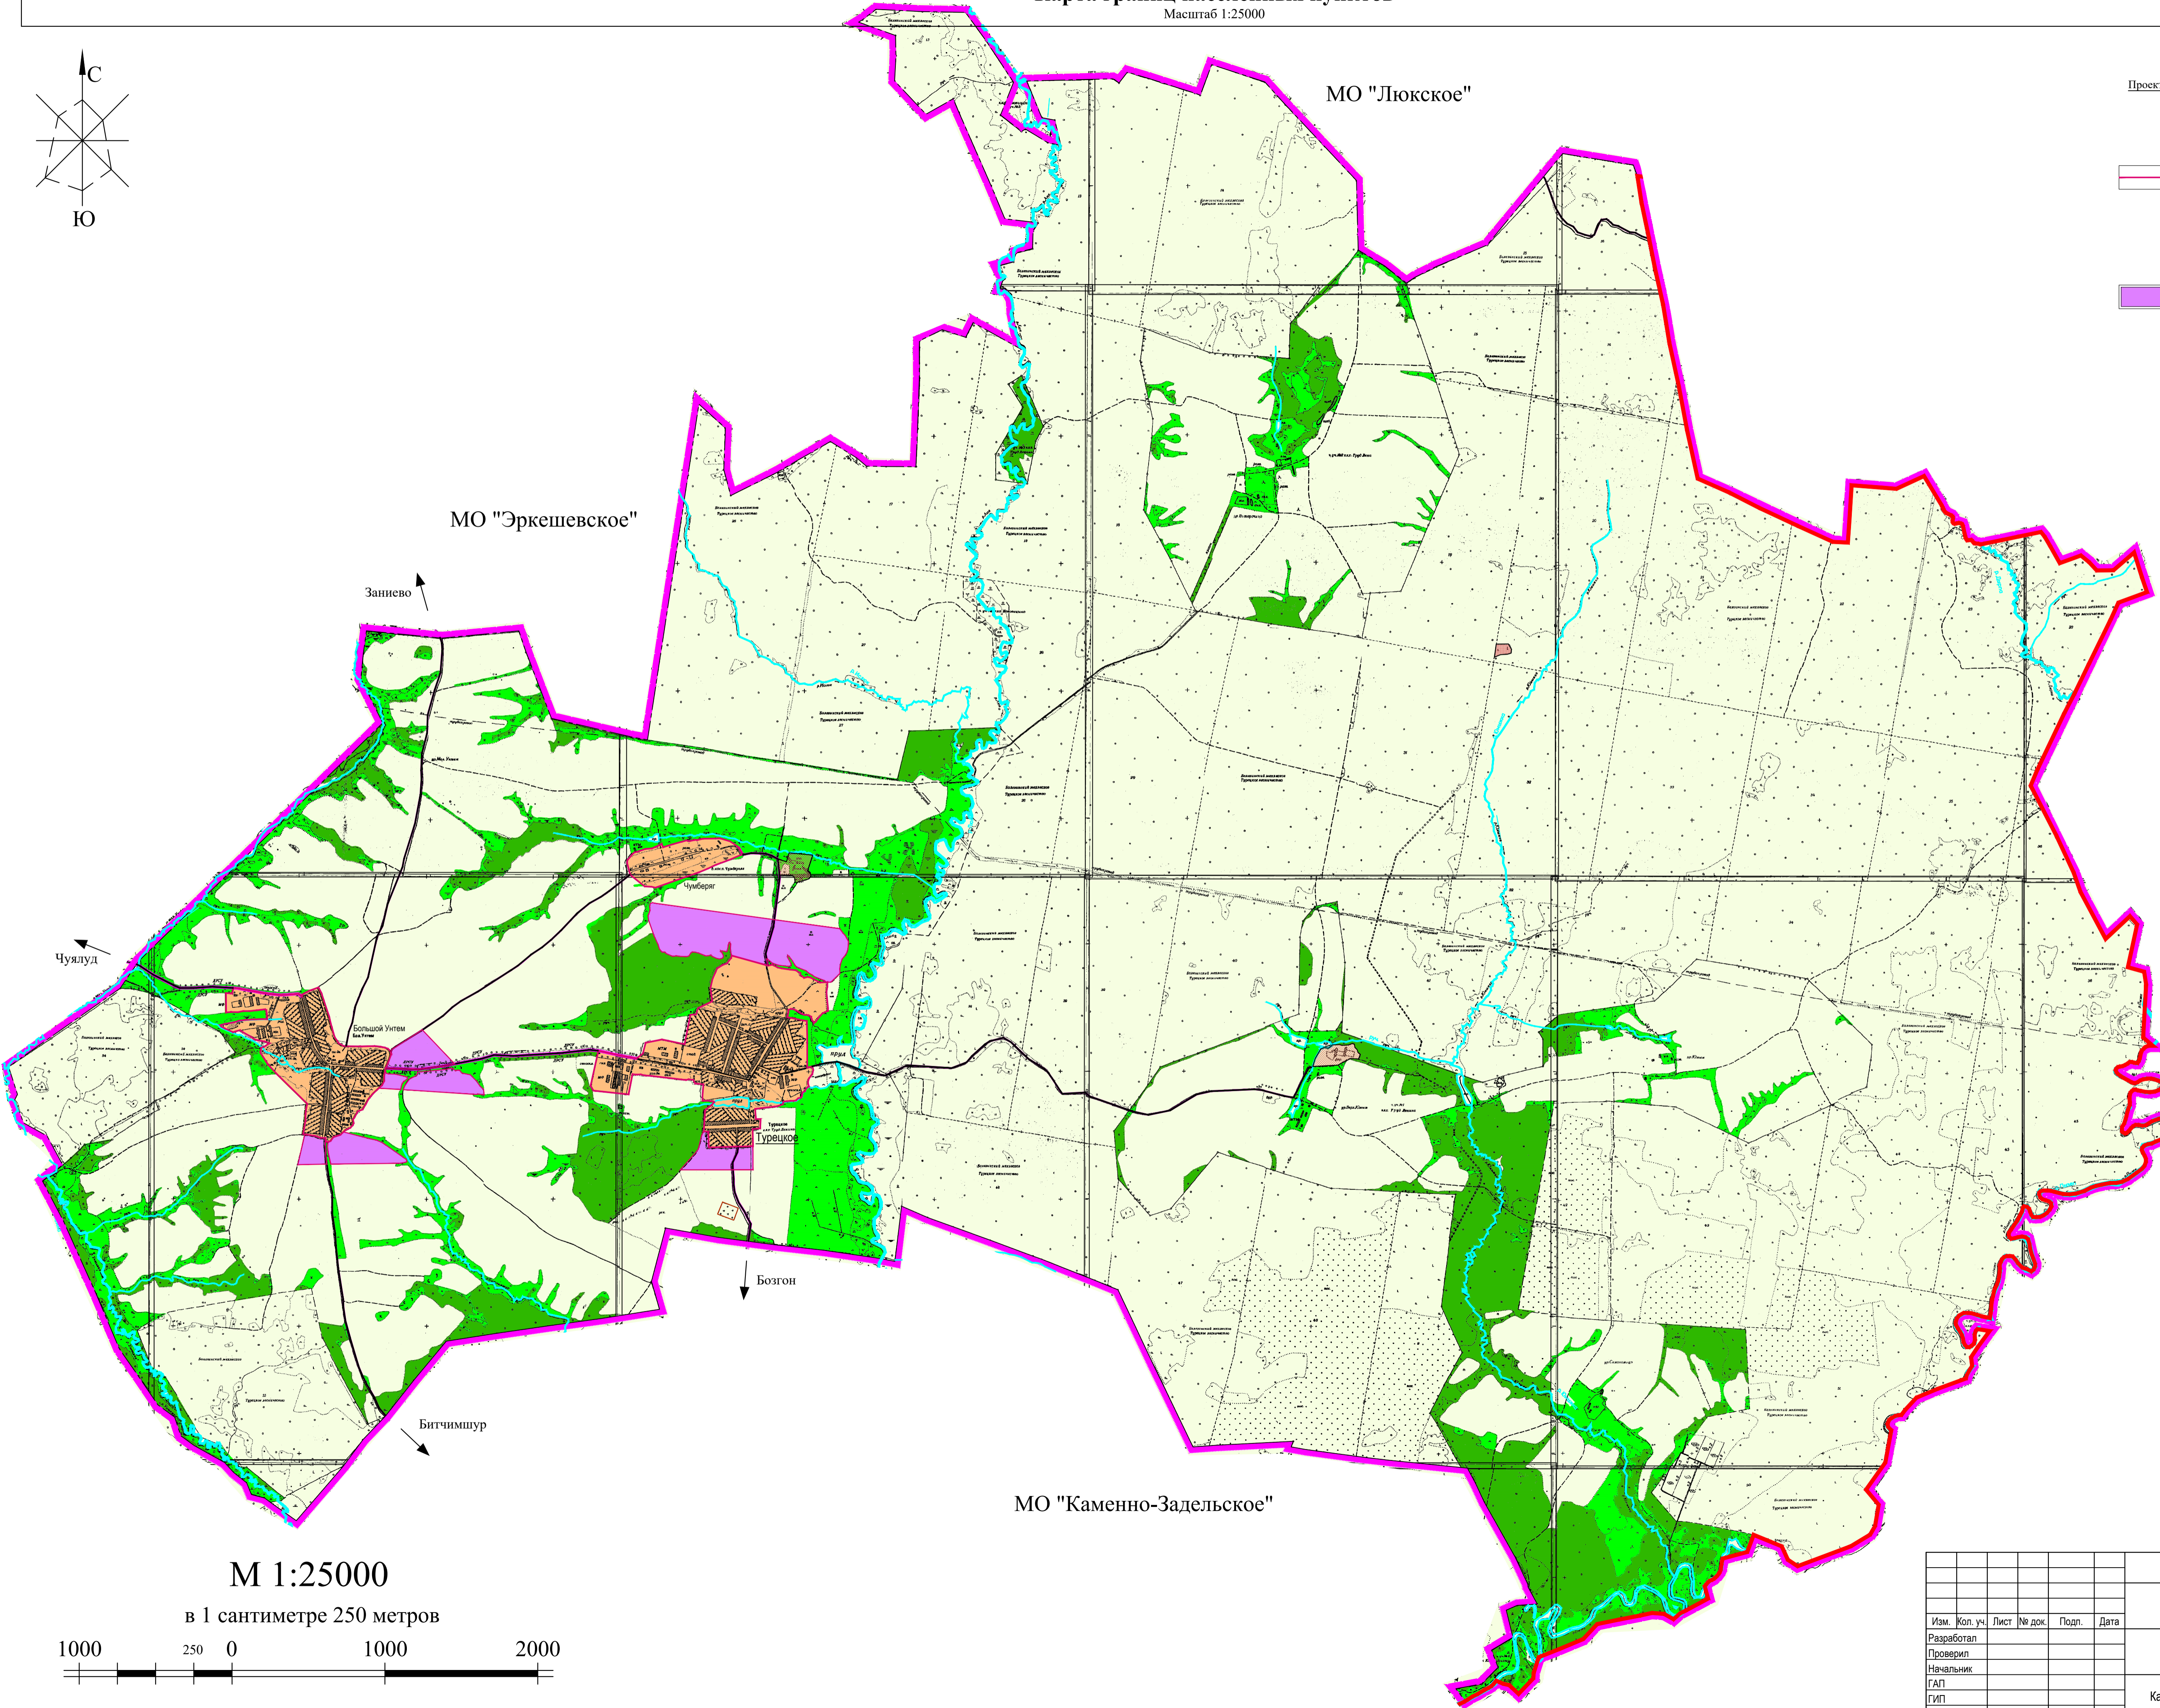

УСЛОВНЫЕ ОБОЗНАЧЕНИЯ

Проект.	Сущ.	
		граница района
		граница сельского поселения
		граница населенных пунктов
Населенные пункты		
		Турецкое административный центр МО "Пыбынское"
		Большой Унтем сельский населенный пункт
		территория населенных пунктов
Территории земель сельскохозяйственного назначения		
		сельскохозяйственные угодья
		объекты сельскохозяйственного назначения
Территории природных земель		
		земли Лесного фонда
		озеленения общего пользования
		водоемы, водотоки
Территории месторождений полезных ископаемых		
		нефтяные месторождения
Объекты специального назначения		
		кладбища
Объекты транспортной инфраструктуры		
		муниципальные автодороги
		реконструкция и ремонт дорог
		полевые и прочие дороги

КЕЗСКИЙ МУНИЦИПАЛЬНЫЙ РАЙОН

М 1:25000

в 1 сантиметре 250 метров

М 1:25000

					450407-ГП.ГМ.2			
					Генеральный план МО "Турецкое" Базейинского района Удмуртской Республики			
Изм.	Кол. уч.	Лист	№ док.	Подп.	Дата	Стадия	Лист	Листов
Разработал						П	2	
Проверил								
Начальник								
ГАП								
ГИП								
Карта границ населенных пунктов						ООО "Основа" www.proekt18.com		